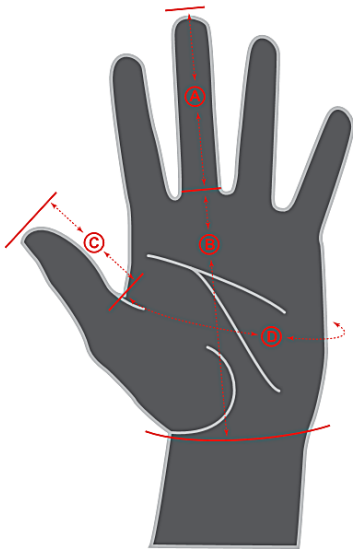

Opis produktu

Rękawiczki rowerowe Specialized BG Grail SF

Opatentowany system wkładek, którego autorem jest **Dr. Kyle Bickel M.D.**, zapewnia ergonomię rękawic **Grail**, najlepsze możliwe dopasowanie i maksimum ochrony. Zostały naukowo przetestowane pod kątem redukcji drętwienia dłoni dzięki poprawie krążenia i równomiernemu rozłożeniu nacisku na tkanę miękką. Wewnętrzna strona ma żelowe wkładki **Equalizer™** i wykonana jest z wytrzymałej skóry syntetycznej, a wierzch z oddychającej siateczki

Cechy:

- Syntetyczna skóra Clarino na wewnętrznej stronie dłoni to wytrzymałość i świetne czucie kierownicy
- Badania naukowe udowodniły, że wkładki **żelowe Body Geometry Equalizer™** równomiernie rozkładają nacisk na całą dłoń, by poprawić krążenie i zapewnić komfort
- Zwężające się mankiety bez zapięcia to czysta linia, precyzja, minimalizm i niczym nieograniczony komfort
- Miękki, wygodny i oddychający wierzch z elastycznej siateczki
- Miękki materiał **Microwipe™** na kciuku, idealny do ocierania potu

- A MIDDLE FINGER LENGTH**
Length from middle finger tip to base of finger at crease
- B PALM LENGTH**
Length of palm from middle finger tip crease to first crease below palm
- C THUMB LENGTH**
Length from thumb finger tip to base of thumb crease
- D PALM CIRCUMFERENCE**
Circumference of palm starting at base of thumb webbing