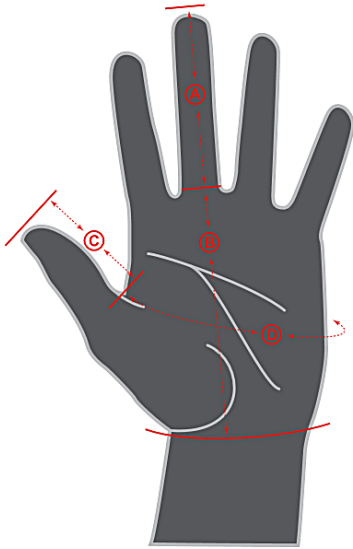

#### Cechy:

- W pełni przewodzący materiał Clarino™ na dłoniach i palcach
- Bardzo lekkie
- Silikonowe opuszki palców
- Full Sonic TPR Armor
- Wygodny neoprenowy nadgarstek z zapinaniem Velcro

- A MIDDLE FINGER LENGTH**  
Length from middle finger tip to base of finger at crease
- B PALM LENGTH**  
Length of palm from middle finger tip crease to first crease below palm
- C THUMB LENGTH**  
Length from thumb finger tip to base of thumb crease
- D PALM CIRCUMFERENCE**  
Circumference of palm starting at base of thumb webbing