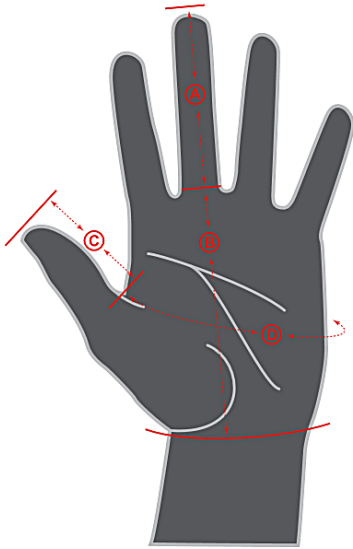

Link do produktu: <https://www.greenbike.pl/rekawice-specialized-mens-body-geometry-grail-long-finger-gloves-xxl-p-8328.html>

Rękawice SPECIALIZED Men's Body Geometry Grail Long Finger Gloves XXL

Cena	139,99 zł
Cena poprzednia	220,00 zł
Dostępność	Produkt w magazynie
Czas wysyłki	3 dni
Kod producenta	67119-1246
Producent	Specialized

Opis produktu

Rękawice SPECIALIZED Men's Body Geometry Grail Long Finger Gloves

Opatentowany system wkładek, którego autorem jest **Dr. Kyle Bickel M.D.**, zapewnia ergonomię rękawic **Grail**, najlepsze możliwe dopasowanie i maksimum ochrony. Zostały naukowo przetestowane pod kątem redukcji drętwienia dłoni dzięki poprawie krążenia i równomiernemu rozłożeniu nacisku na tkankę miękką. Wewnętrzna strona ma żelowe wkładki **Equalizer™** i wykonana jest z wytrzymałej skóry syntetycznej, a wierzch z oddychającej siateczki

Cechy:

- Syntetyczna skóra Clarino na wewnętrznej stronie dłoni to wytrzymałość i świetne czucie kierownicy
- Badania naukowe udowodniły, że wkładki **żelowe Body Geometry Equalizer™** równomiernie rozkładają nacisk na całą dłoń, by poprawić krążenie i zapewnić komfort
- Zwężające się mankiety bez zapięcia to czysta linia, precyzja, minimalizm i niczym nieograniczony komfort
- Miękki, wygodny i oddychający wierzch z elastycznej siateczki
- Miękki materiał **Microwipe™** na kciuku, idealny do ocierania potu

- A MIDDLE FINGER LENGTH**
Length from middle finger tip to base of finger at crease
- B PALM LENGTH**
Length of palm from middle finger tip crease to first crease below palm
- C THUMB LENGTH**
Length from thumb finger tip to base of thumb crease
- D PALM CIRCUMFERENCE**
Circumference of palm starting at base of thumb webbing