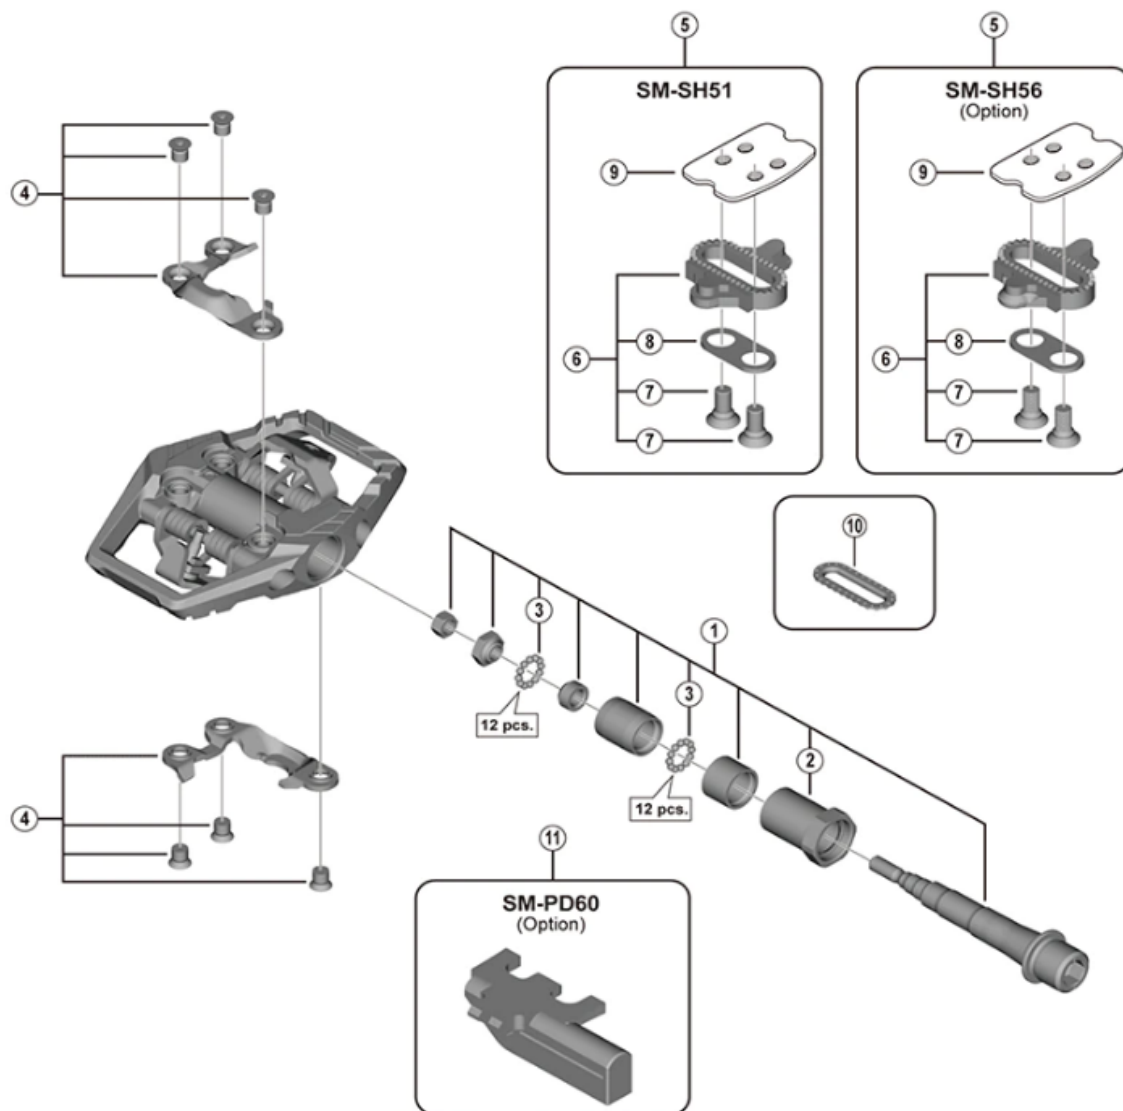

Link do produktu: <https://www.greenbike.pl/pedaly-rowerowe-spd-shimano-xt-pd-m8120-komplet-z-platforma-z-blokami-p-7927.html>

Pedały rowerowe SPD Shimano XT PD-M8120 Komplet z platformą z blokami

Cena	319,99 zł
Cena poprzednia	560,00 zł
Dostępność	Produkt w magazynie
Czas wysyłki	48 godzin
Kod producenta	EPDM8120
Producent	Shimano

Opis produktu

Pedały rowerowe SPD Shimano XT PD-M8120 dwustronne ze zintegrowaną platformą

Wpinanych pedałów Shimano XT nikomu przedstawiać nie trzeba. Jest to najpopularniejszy model pedałów na rynku. Każdy rowerzysta korzystający z pedałów SPD powinien rozważyć ten model. Lekkie, wytrzymałe i stylowe XT'ki to najlepszy "cywilny" model pedałów Shimano do jazdy na MTB czy gravelu. Ich ułożyskowanie i jakość wykorzystanych elementów sprawiają, że pedały służą przez wiele długich lat. Pedały poza technicznymi walorami świetnie się prezentują i poprawiają wygląd roweru. Kiedy widać napis XT wiadomo, że ktoś ceni jakość i wysoką klasę osprzętu.

Wersja PD-M8120 to wersja ze zintegrowaną platformą, dzięki czemu pedały świetnie nadają się do enduro, downhillu, oraz do trailu. Poprawiają stabilność prowadzenia gdy pedał nie jest wpięty.

- » Szeroka powierzchnia styku pedału i buta
- » Waga~438g
- » Niższa wysokość platformy zapewnia stabilność podczas pedałowania
- » Zintegrowana platforma zwiększa stabilność i kontrolę, gdy pedał nie jest wpięty i chroni mechanizm wiązania przed uderzeniami
- » Konstrukcja mechanizmu zapewnia łagodne wpinanie i wypinanie
- » Regulowane ustawienia napięcia wpinania i wypinania
- » Mocny, wytrzymały trzpień chromomolibdenowy dokręcany kluczem imbusowym 8 mm
- » W zestawie: pedał lewy, pedał prawy, bloki SM-SH51, pudełeczko/instrukcje

Produkt posiada dodatkowe opcje:

Ilość: 1