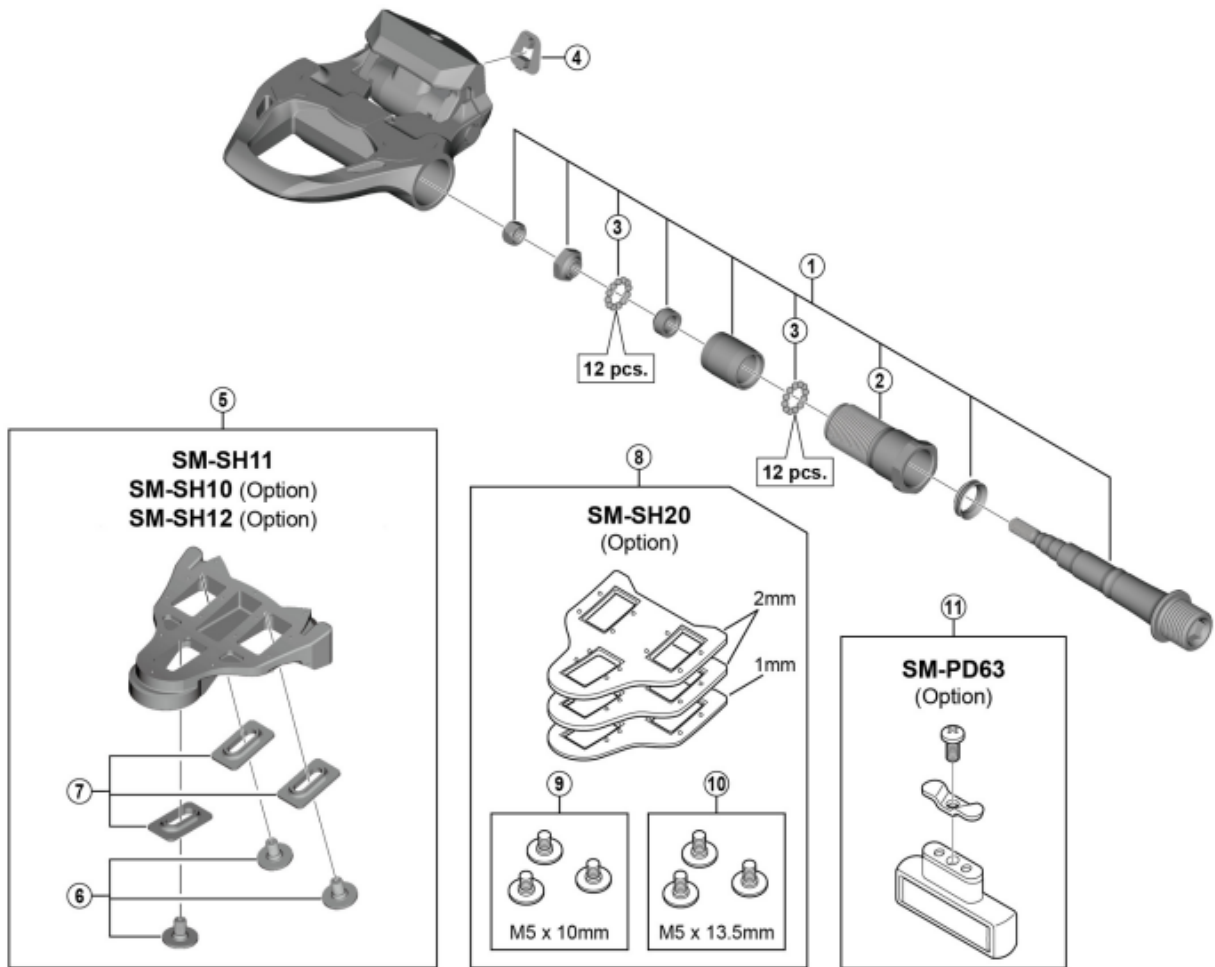

Produkt posiada dodatkowe opcje:

Ilość: 1