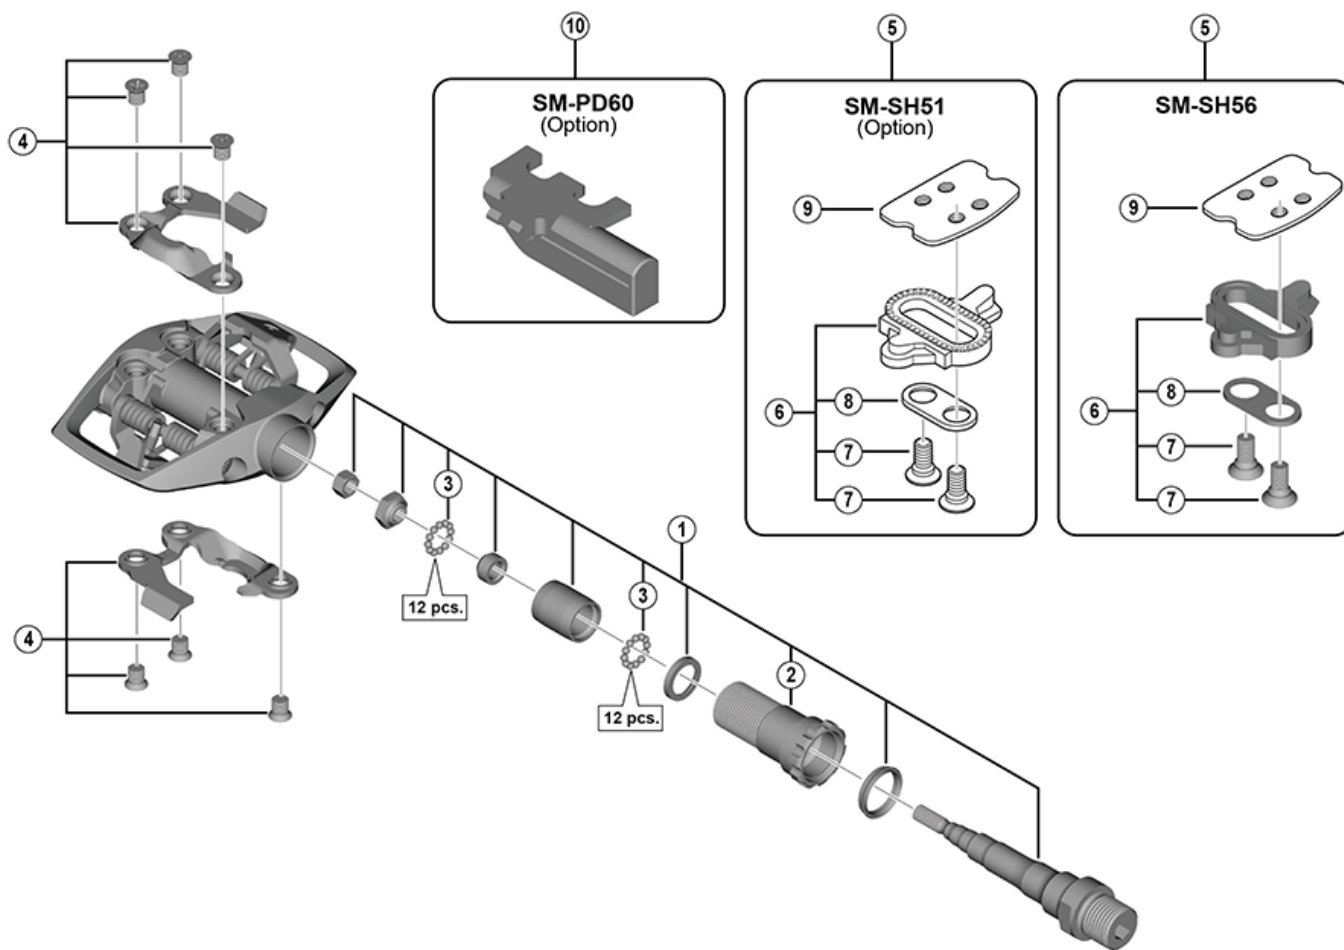

Jaka jest różnica między tymi pedałami a typowymi modelami MTB (np. M520)?

PD-ED500 posiadają mechanizm Light Action (lżejsza sprężyna) oraz platformę wokół mechanizmu SPD, która lepiej wspiera podeszwę buta turystycznego/miejskiego. Modele MTB są zazwyczaj mniejsze, lżejsze i mają twardszą sprężynę, dedykowaną do agresywnej jazdy wyczynowej.

SHIMANO PD-ED500

Parametr	Szczegóły techniczne i materiałowe
Typ pedału	Zatraskowy SPD z platformą wspierającą.
Mechanizm wpinania	Light Action - zredukowana siła sprężyny dla łatwiejszej obsługi.
Wiązanie	Dwustronne (możliwość wpięcia z obu stron pedału).
Przeznaczenie	Gravel, Trekking, City, E-Bike, Fitness, MTB Rekreacyjne.
Materiał korpusu	Aluminium (anodowane) - wysoka sztywność i trwałość.
Materiał osi	Stal chromowo-molibdenowa (Chromoly) - trzpień o wysokiej wytrzymałości.
System łożyskowania	Uszczelnione łożyska kasetowe (niskie opory toczenia, odporność na brud).
Bloki w zestawie	Tak - Shimano SM-SH56 (wielokierunkowe wypinanie).
Regulacja	Płynna regulacja siły napięcia sprężyny.