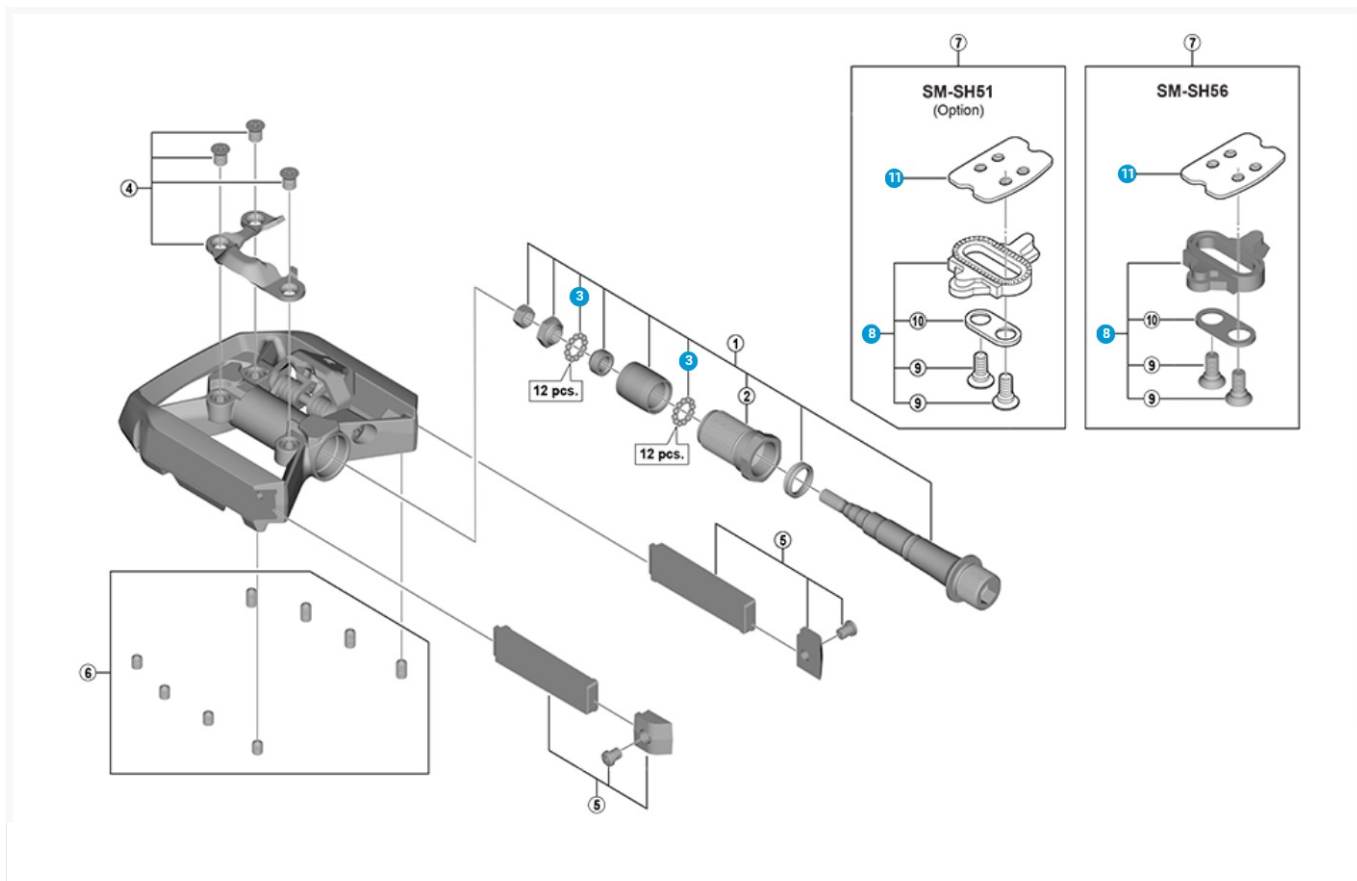

SHIMANO XT PD-T8000

Parametr	Szczegóły techniczne i materiałowe
Typ pedału	Hybrydowy (SPD jednostronne / Platforma z pinami jednostronna).
Przeznaczenie	Trekking, Gravel, City, Turystyka rowerowa.
Materiał korpusu	Aluminium (anodyzowane) - wysoka estetyka i odporność na korozję.
Materiał osi	Stal chromowo-molibdenowa (Chromoly) - maksymalna sztywność.
System łożyskowania	Uszczelnione łożyska stożkowo-kulkowe (serwisowalne).
Bloki w zestawie	Tak - Shimano SM-SH56 (wielokierunkowe wypinanie).
Regulacja siły	Płynna regulacja napięcia sprężyny wpinania/wypinania.
Odblaski	Zintegrowane w korpusie pedału.
Waga pary	Ok. 392 g (bez bloków).
Kod produktu	EPDT8000 | Typ opakowania: Oryginalny Box Shimano.

Dostawa akcesoriów

Produkt jest fabrycznie nowy i dostępny w naszym magazynie. Oferujemy szybkie formy dostawy:

Dostawa kurierem: Bezpieczna przesyłka dostarczona bezpośrednio pod wskazany adres przez sprawdzoną firmę kurierską. Szybka realizacja to nasz standard.

Dostawa do Paczkomatu InPost lub punktu DPD Pickup: Najwygodniejsza forma odbioru akcesoriów. Odbierz swoje