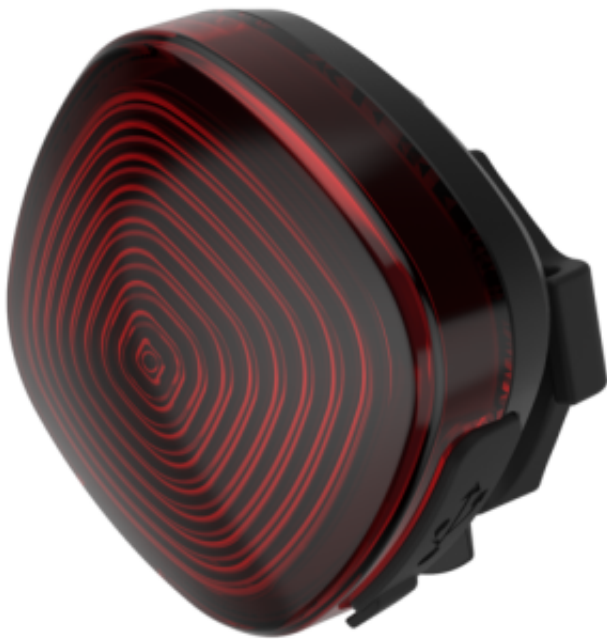

Link do produktu: <https://www.greenbike.pl/lampka-tylna-kross-red-ferris-p-1787.html>

Lampka tylna Kross Red Ferris

Cena	43,99 zł
Cena poprzednia	74,99 zł
Dostępność	Sprawdź dostępność - zadzwoń 616-660-333
Czas wysyłki	4 dni
Kod producenta	T4COSLT0148
Producent	Kross
Korzyści z zakupu	<div style="display: flex; align-items: center;"> <div style="font-size: 8px; margin-right: 5px;">TEN POWER JEST OBIETY PROMOCJA</div> <div style="border: 1px solid black; padding: 2px;"> GWARANTUJEMY NAJNIZSZA </div> <div style="margin-left: 10px; text-align: right;"> CENĘ! <small>SPRAWDZ WARUNKI PROMOCJI</small> </div> </div>

Opis produktu

LAMPKA ROWEROWA TYLNA LED RED FERRIS

Tylna lampka rowerowa RED FERRIS zapewni Ci bezpieczeństwo i widoczność podczas jazdy nawet do 30 godzin. Niewielkie wymiary lampki oraz nieduża waga 18 g są jej niewątpliwym atutem. Lampkę RED FERRIS można zamontować do sztycy podsiodłowej lub do kasku. Lampka tylna RED FERRIS LED oferuje 5 trybów świecenia, między innymi stały oraz tryby migające.

Niewątpliwym atutem lampki, obok niskiej wagi, jest ładowanie za pomocą portu USB, dzięki czemu możemy ją podładować w trakcie krótkiego postoju korzystając z powerbanku.

Główne cechy:

MOC ŚWIATŁA	15
TRYB PRACY	CIĄGŁY, MIGAJĄCY (5 TRYBÓW)
CZAS PRACY	≥30 H
ZASILANIE	BATERIA WEWNĘTRZNA
MIEJSCE MONTAŻU	SZTYCA PODSIODŁOWA / KASK
SPOSÓB MONTAŻU	GUMOWY O-RING
MATERIAŁ	ABS / PC
ŹRÓDŁO ŚWIATŁA	12 DIOD LED NA PŁYTCE COB
ŁADOWANIE	USB
DODATKOWE INFORMACJE	WODOODPORNOŚĆ IPX4
RODZAJ	TYLNE
MARKA	KROSS
KOLOR	CZARNY
WYMIARY	40 X 40 X 22 MM
WAGA	18 G (ZE WSPORNIKIEM)