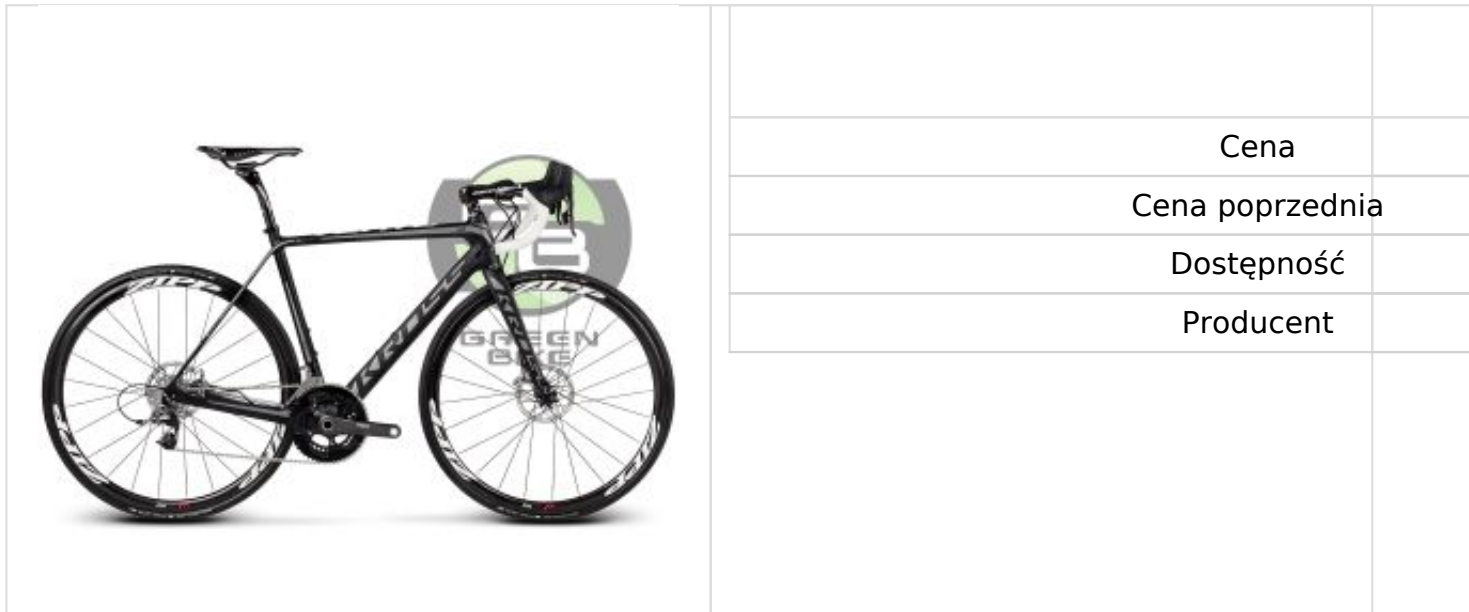

Link do produktu: <https://www.greenbike.pl/kross-vento-90-2017-p-2555.html>

### Specyfikacja:

<b>Rama</b>	
Materiał ramy	T784 Carbon
waga	7,2 kg
Widelec	Carbon (stożkowa carbonowa rura sterowa 1-1/8"-1,5")
Tylny amortyzator	-
<b>Koła</b>	
Piasta przód	Zipp 202 (188/V9)
Piasta tył	Zipp 202 (188/V9)
Opony	Schwalbe PRO ONE MicroSkin 700-25c
Obręcze	Sapim
<b>Napęd</b>	
Przerzutka przód	SRAM Red 22
Przerzutka tył	SRAM Red 22
Hamulce przód	SRAM Red 22 (hydrauliczny, tarczowy, tarcza 160mm)
Hamulce tył	SRAM Red 22 (hydrauliczny, tarczowy, tarcza 160mm)
Dźwignie hamulca	SRAM Red 22 HRD
Manetki	SRAM Red 22 HRD 2x11
Korby	SRAM Red 22 52/36T (S 170mm, M 172.5mm, L/XL 175mm)
Suport	SRAM GPX
Łańcuch	SRAM Red 22