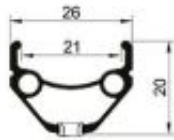

Link do produktu: <https://www.greenbike.pl/koło-tylne-kls-draft-v-brake-2829cali-p-3723.html>

Koło tylne KLS Draft V- Brake 28/29cali

Cena	149,90 zł
Cena poprzednia	249,00 zł
Dostępność	Sprawdź dostępność - zadzwoń 616-660-333
Kod producenta	45269
Producent	Kellys

Opis produktu

Koło tylne KLS Draft V-Brake 28cali

Plecione koło KLS DRAFT V-brake R to koło dedykowane do standardowych rowerów z hamulcami typu V i zaciskami z szybkim zwolnieniem a także kasetową piastą.

Szczegóły

Obęcz: KLS DRAFT, 2-ścienna, 1-nit, 32 otwory, AV

Hamulce: V-brake

Piasta: KLS DRIVE R

Liczba biegów: 8/9/10/11

Oś z szybkim zwolnieniem 10x135mm (w zestawie)

Ocynkowane szprychy: 16x292 16x290mm (28"/29")

Kompatybilność

Ramy z hamulcami typu V, mocowanie do osi 10x135mm, z piastą kasetową

Produkt posiada dodatkowe opcje:

Rozmiar kół:: 28" - 29"

Wybierz kolor:: Srebrny