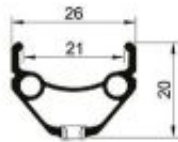

Link do produktu: <https://www.greenbike.pl/kolo-tylne-cls-draft-disc-27-5cala-p-7866.html>

Koło tylne KLS Draft Disc 27,5cala

Cena	145,99 zł
Cena poprzednia	279,00 zł
Dostępność	Sprawdź dostępność - zadzwoń 616-660-333
Kod producenta	45266
Producent	Kellys

Opis produktu

Koło tylne KLS Draft Disc 27,5"

Plecione koło **KLS DRAFT DSC R** to koło dedykowane do standardowych rowerów z hamulcami tarczowymi i zaciskami na widelcu z szybkim zwolnieniem a także kasetową piastą.

SZCZEGÓŁY

- Obręcz: KLS DRAFT, 2-ścienna, 1-nit, 32 otwory, AV
- Hamulce: DSC, 6-Bolt
- Piasta: KLS FRIEWORK R
- Liczba biegów: 8/9/10/11
- Oś z szybkim zwolnieniem 10x135mm (w zestawie)
- Ocynkowane szpryce: 16x271 16x270 (27,5")

Produkt posiada dodatkowe opcje:

Rozmiar kół: 28" - 29"