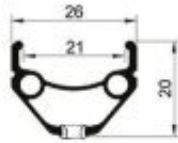

## Koło przednie KLS Draft V-Brake 28/29"

Cena	<b>99,00 zł</b>
Cena poprzednia	<b>199,00 zł</b>
Dostępność	<b>Sprawdź dostępność - zadzwoń 616-660-333</b>
Kod producenta	<b>45270</b>
Producent	<b>Kellys</b>

#### SZCZEGÓŁY

- Obręcz: KLS DRAFT, 2-ścienna, 1-nit, 32 otwory, AV
- Hamulce: V-brake
- Piasta: KLS DRIVE F
- Oś z szybkim zwolnieniem 9x100mm (w zestawie)
- Ocynkowane szpryce: 32x293mm (28"/29"); 32x261mm (26")

#### WARIANTY

- Kolor: Black, Silver
- Rozmiar: 28"/29"; 26"

#### KOMPATYBILNOŚĆ

- Widelec z hamulcem typu V i osią 9x100mm

Produkt posiada dodatkowe opcje:

**Rozmiar kół:** 28" - 29"

**Wybierz kolor:** Czarny , Srebrny