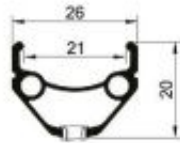

## Koło przednie KLS Draft Disc 28/29"

Cena	<b>115,00 zł</b>
Cena poprzednia	<b>219,00 zł</b>
Dostępność	<b>Sprawdź dostępność - zadzwoń 616-660-333</b>
Kod producenta	<b>45263</b>
Producent	<b>Kellys</b>

#### SZCZEGÓŁY

- Obręcz: KLS DRAFT, 2-ścienna, 1-nit, 32 otwory, AV
- Hamulce: DSC, 6-Bolt
- Piasta: KLS FRIEWORK F
- Oś z szybkim zwolnieniem 9x100mm (w zestawie)
- Ocynkowane szpryce: 16x293 16x289 (28"/29"); 16x273 16x269 (27,5"); 16x261 16x257 (26")

#### KOMPATYBILNOŚĆ

- Widelec z hamulcem tarczowym i osią 9x100mm

Produkt posiada dodatkowe opcje:

**Rozmiar kół:** 28" - 29"

**Wybierz kolor:** Czarny