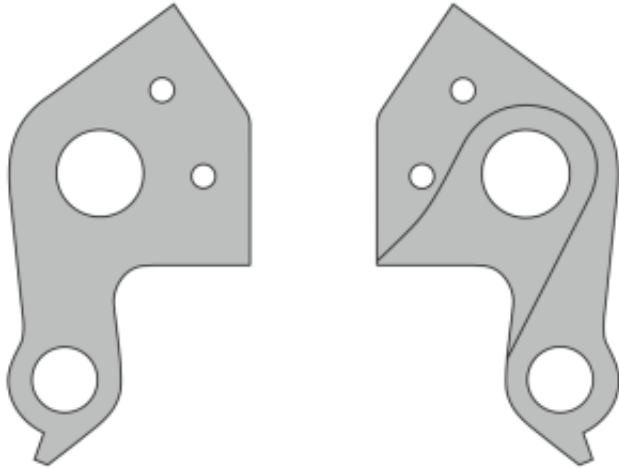

Link do produktu: <https://www.greenbike.pl/hak-przerzutki-kross-dp-56-wymienny-p-7748.html>

## Hak przerzutki Kross DP-56 wymienny

|                 |   |
|-----------------|---|
| Cena            | <b>89,00 zł</b>                                 |
| Cena poprzednia | <b>99,99 zł</b>                                 |
| Dostępność      | <b>Sprawdź dostępność - zadzwoń 616-660-333</b> |
| Kod producenta  | <b>C033674</b>                                  |
| Producent       | <b>Kross</b>                                    |

### Opis produktu

Hak przerzutki DP-56

Hak przerzutki to wymienny element ramy roweru. Jest on odpowiedzialny za utrzymywanie przerzutki tylnej w odpowiednim położeniu, dzięki czemu będzie mogła ona precyzyjnie zmieniać biegi. Jednak jego prawdziwym zadaniem jest zapewnienie bezpieczeństwa przerzutce tylnej.

#### Hak przerzutki DP-56 pasuje do modeli:

**MOON 26 V1, V2, V3 z roku 2014;**  
**MOON 26 V1, V2, V3; MOON 27,5 Z1, Z2, Z3 z roku 2015;**  
**DUST 2.0-3.0; MOON 27,5 1.0-3.0, SOIL 27,5 1.0-3.0 z roku 2016;**  
**DUST 1.0-3.0; GRIST 1.0, 2.0; SOIL 27,5 1.0-3.0, EX z roku 2017;**  
**DUST 1.0-3.0; GRIST 1.0, 2.0; SOIL 27,5 1.0-2.0; MOON 27,5 1.0-3.0 z roku 2018;**  
**DUST 1.0-2.0; GRIST 1.0, 2.0; SOIL 27,5 1.0-2.0; SOIL 29 1.0-3.0; MOON 27,5 1.0-3.0; MOON 29 1.0-3.0; EARTH 1.0-3.0 z roku 2019;**  
**DUST 1.0-2.0; SOIL 1.0-3.0; MOON 27,5 1.0-2.0; MOON 29 1.0-3.0; EARTH 1.0-3.0 z roku 2020;**  
**DUST 1.0-2.0; SOIL 1.0-3.0; MOON 27,5 1.0-2.0; MOON 29 1.0-3.0; EARTH 1.0-3.0 z roku 2021.**