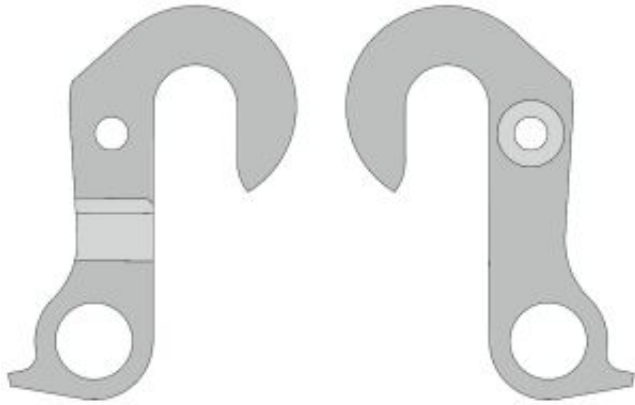

Link do produktu: <https://www.greenbike.pl/hak-przerzutki-kross-dp-23-wymienny-p-7733.html>

Hak przerzutki Kross DP-23 wymienny

Cena	35,49 zł
Cena poprzednia	59,99 zł
Dostępność	Produkt w magazynie
Czas wysyłki	3 dni
Kod producenta	C033683
Producent	Kross
Korzyści z zakupu	<small>WŁASNOŚĆ DLA CIEBIE PRZEKAZUJEMY</small> GWARANTUJEMY NAJNIZSZĄ CENĘ! <small>SPRAWDŹ WARUNKI PROMOCJI</small>

Opis produktu

Hak ramy DP-23

Hak rowerowy to bardzo delikatny i jednocześnie **wymienny element ramy roweru**. Jest on odpowiedzialny za utrzymywanie przerzutki tylnej w odpowiednim położeniu, dzięki czemu będzie mogła ona precyzyjnie zmieniać biegi. Jednak jego prawdziwym zadaniem jest **zapewnienie bezpieczeństwa przerzutce tylnej**.