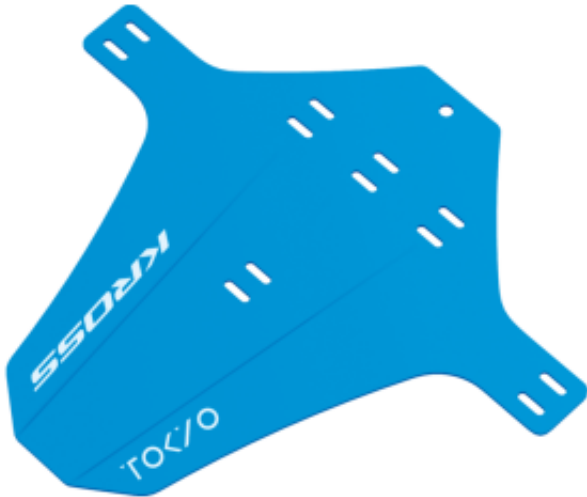

Link do produktu: <https://www.greenbike.pl/blotnik-rowerowy-kross-iq-tokyo-p-7457.html>

## Błotnik rowerowy Kross IQ Tokyo

Cena	<b>24,90 zł</b>
Cena poprzednia	<b>29,99 zł</b>
Dostępność	<b>Sprawdź dostępność - zadzwoń 616-660-333</b>
Czas wysyłki	<b>48 godzin</b>
Kod producenta	<b>T4CBL000016</b>
Producent	<b>Kross</b>

#### Montaż błotnika rowerowego

Unikalna konstrukcja błotnika IQ TOKYO SDS firmy Kross sprawia, że nadaje się nawet do rowerów z pełnym zawieszeniem. Produkt jest wykonany z elastycznych paneli polipropylenowych o grubości 0,8 mm. Warto zaznaczyć, że całkowita waga błotnika to zaledwie **35 gramów**, co sprawia, że rowerzysta nie odczuwa dodatkowego obciążenia podczas jazdy. Montuje się **godo podkowy goleni widelca przy pomocy pasków Velcro**.

#### Połączenie funkcjonalności i estetyki

Błotnik IQ TOKYO SDS to połączenie praktycznych rozwiązań i estetyki. Dostępny jest w kolorze błękitnym, co z pewnością nada rowerowi oryginalny wygląd. Produkt cechuje wysoka wydajność i funkcjonalność, a z racji swoich niewielkich rozmiarów może być łatwo zdemontowany i przetransportowany nawet w plecaku.