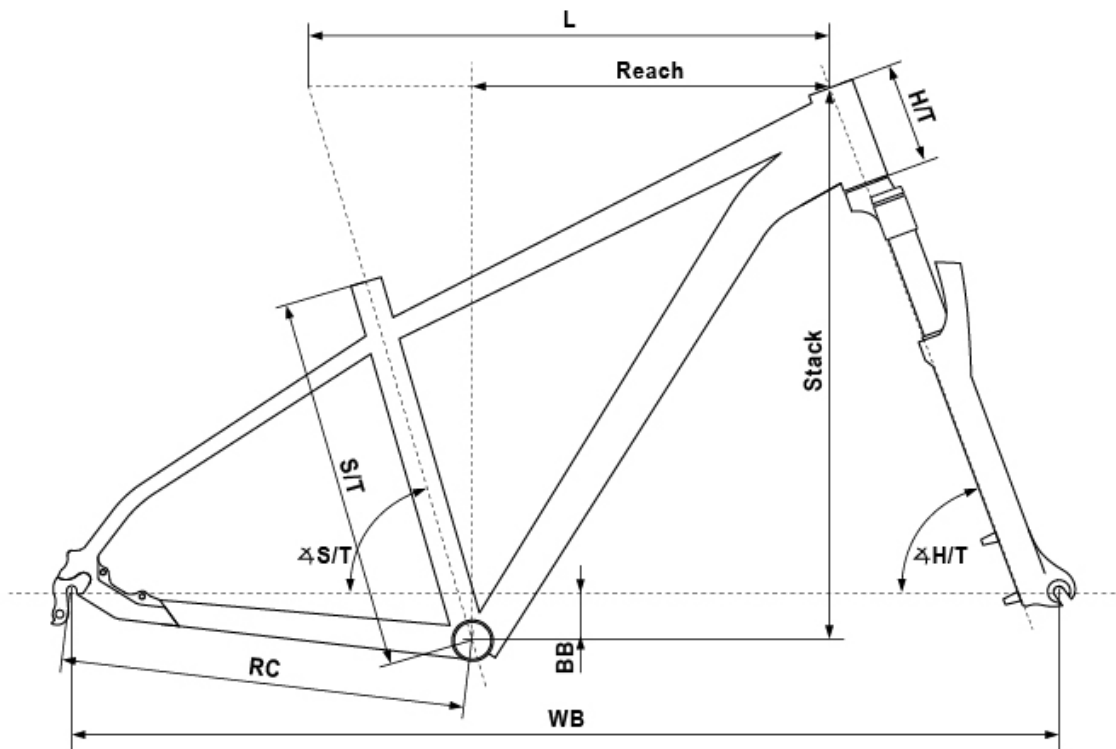

**Kierownica:** KLS Active RiseBar - diam 31.8mm / rise 18mm / width 620mm (M), 660mm (L)

**Chwyty:** KLS Advancer 2Density

**Sztyca:** KLS Active - diam 30.9mm / length 350mm (M), 400mm (L)

**Siodło:** KLS Ebony Women

# ROZMIAR RAMY

172 - 185 CM

L

162 - 177 CM

M

size	S/T (mm)	L (mm)	Reach (mm)	Stack (mm)	H/T (mm)	ΔS/T	ΔH/T	BB (mm)	RC (mm)	WB (mm)
M	430	580	387	632	110	73°	69.5°	63	440	1084
L	480	610	414	642	120	73°	69.5°	63	440	1115